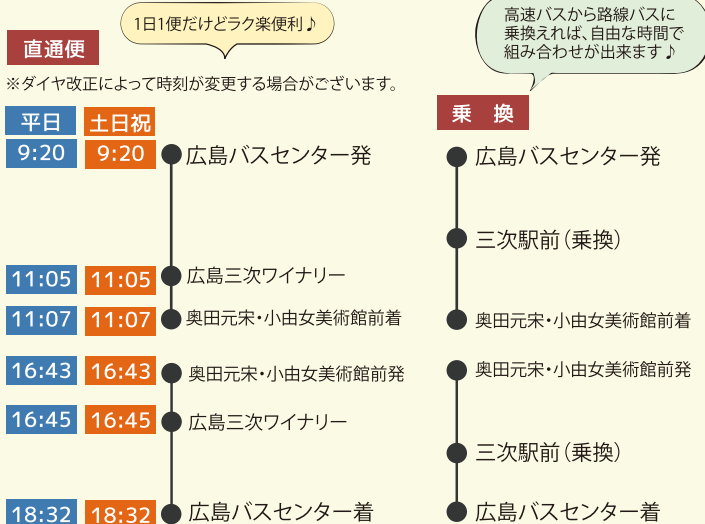

パックのセット内容

往復バス乗車券

広島駅・広島バスセンター～三次駅前・美術館

路線バス区間限定乗車券

美術館・ワイナリー～三次駅前
～三次ものけミュージアム

奥田元宋・小由女美術館入館引換券

・レストラン洋食工房割引券(喫茶・お食事すべてのメニュー5%引)

※その他の割引との併用はできません

広島三次ワイナリー割引券各種

・バーベキューガーデン(ワインまたはぶどうジュース1杯無料・食事5%割引)

・広島三次ワイナリー(ワイン5%割引)

・カフェヴァイン(お食事ご利用のみ5%割引)

※支払いは現金に限る、その他の割引との併用はできません

※一部対象外あり

周辺
Spot

■みよしあそびの国
こども向け大型遊具が多くある屋外公園
小さなお子様からも楽しめます。

■トレッタみよし
みよし特産品を扱う産直市、地元人気のパン屋、
バイキングレストランがあつまった施設。

ご利用方法

【往路】

- ①ご利用までにバスパック券を購入(広島バスセンター)
- ②広島バスセンター9番のりばから美術館前まで
往路バス乗車券利用で乗車
(直通便以外にも三次駅前乗換も可能)

【復路】

- ③往路同様に、美術館前・ワイナリーから広島まで
復路バス乗車券で乗車

モデルコース(日帰りの場合)

ご利用日料金カレンダー ※利用日によって金額が異なります。

広島三次ワイナリー休館日: 12/29～1/1、1月～3月の第2水曜日

透かしを削除する

Wondershare PDFelement

※大人

※小学生の障がい者割引設定はございません

 期間A: 美術館企画展中 大人: 3,760円	 期間B: 美術館企画展中 大人: 3,860円	 期間C: 美術館企画展なし 大人: 3,560円	 奥田元宋・小由女美術館休館日および臨時休館等のためご利用できません
---	---	--	--