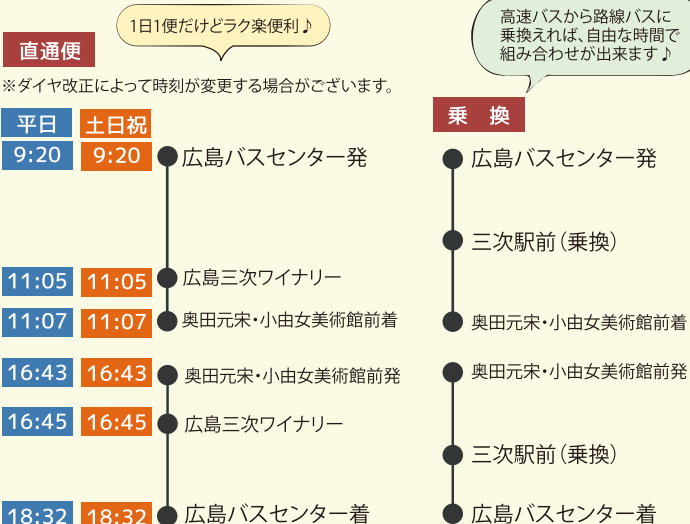

モデルコース(日帰りの場合)