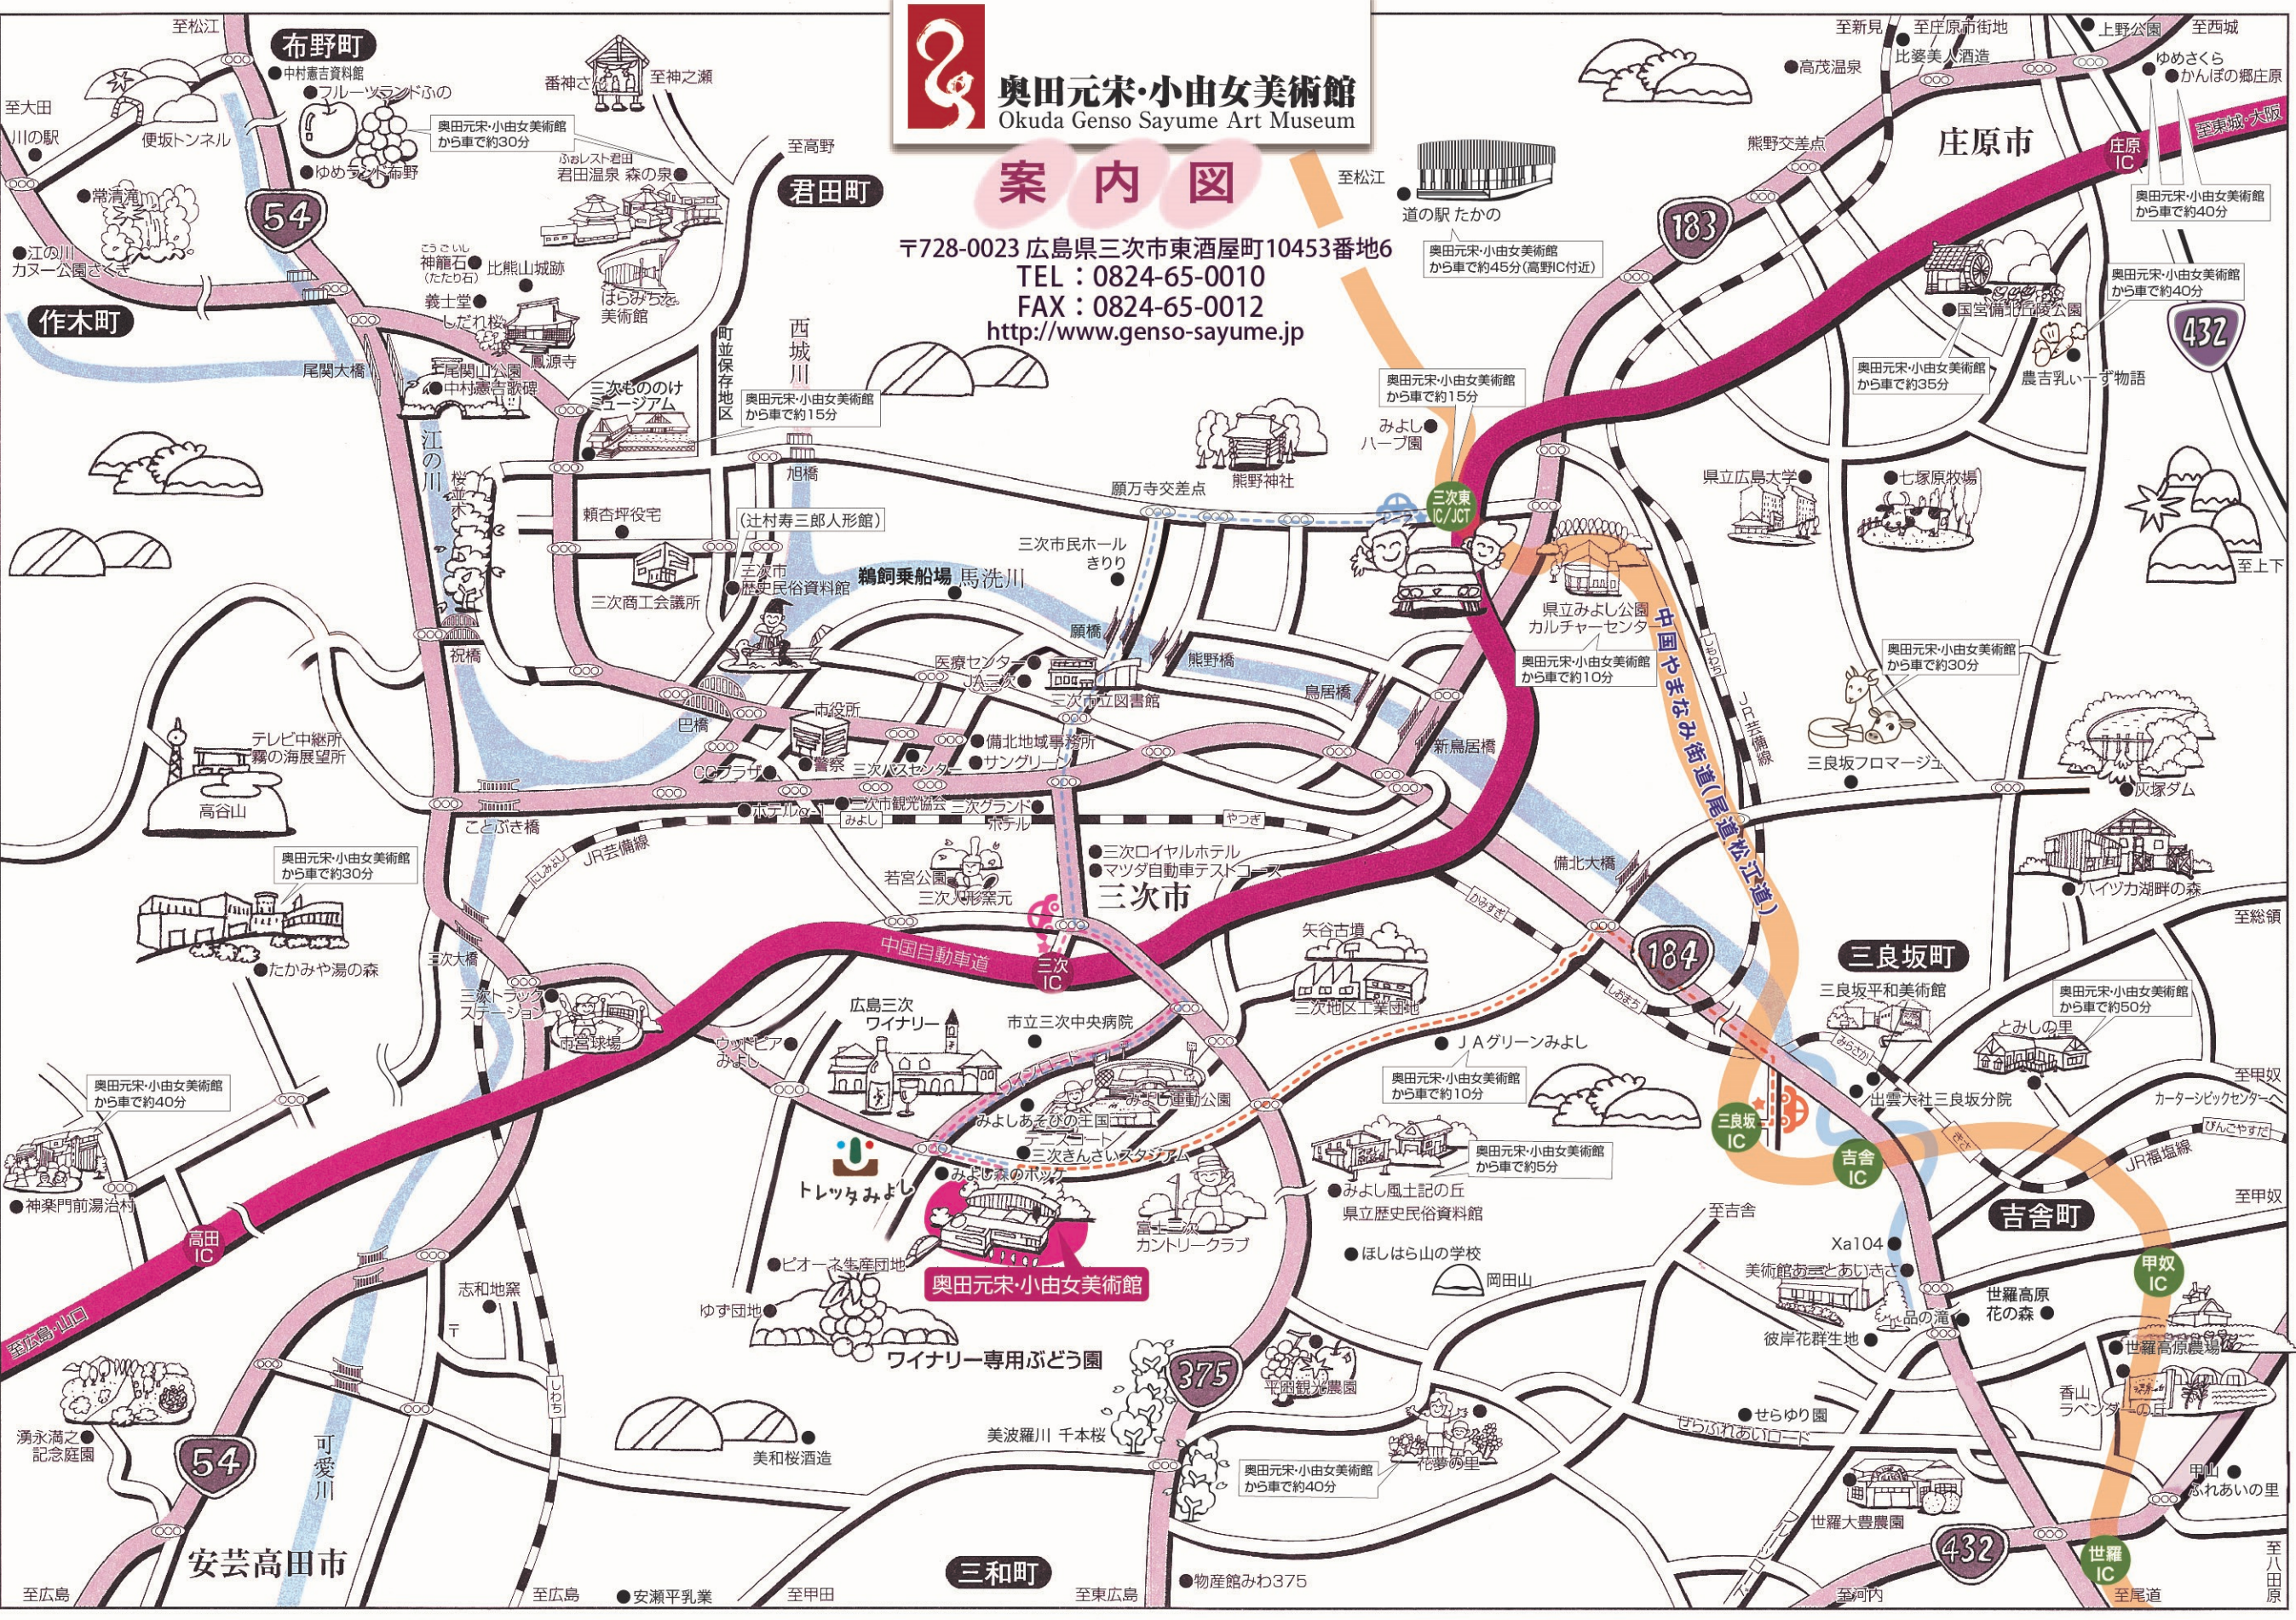

奥田元宋・小由女美術館  
Okuda Genso Sayume Art Museum

案内図

〒728-0023 広島県三次市東酒屋町10453番地6  
TEL : 0824-65-0010  
FAX : 0824-65-0012  
<http://www.genso-sayume.jp>

布野町

君田町

庄原市

西城川

三良坂町

吉舎町

安芸高田市

三和町

至八田原